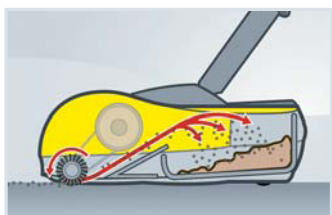

# KÄRCHER Elektrický smeták

Rychlejší než smeták – pohodlnější než vysavač

Jednoduše geniální – a přitom tak lehký a snadno manipulovatelný jako smeták! Díky rotujícímu zametacímu válci, který je poháněn akumulátorem, a integrované nádobě jsou nečistoty v okamžiku odstraněny. Bez nepohodlného kabelu, bez ohýbání. Ideální pro drobečky pod stolem, malé lístečky a mnoho dalšího! Prostě pro všechno, co má být opět rychle čisté!

## Výhody pro Vás:

- Vhodný pro koberce, parkety, dlažbu – na jemné a hrubé nečistoty
- Zametá dopředu i dozadu
- **UŽ ŽÁDNÉ OHÝBÁNÍ, NÍZKÁ HMOTNOST**
- Nádobu na nečistoty, kterou lze snadno vyprázdnit – filtrační sáčky nejsou potřeba
- S držákem na zeď šetřícím místo a akumulátorem s dlouhou životností
- Čištění blízko hran pomocí K 55 (až do 1 mm)

**Princip elektrického smetáku:** Výkonný, akumulátorem poháněný zametací válec nabírá i nejjemnější nečistoty. Bez problémů zamete i větší částičky.

Ideální na nečistoty mezi úklidem: Příklad KÄRCHER K5 zametá koberec, lamináty nebo dlažbu. Za dobu, kterou byste jinak potřebovali k vyjmutí vysavače ze skříně, jste při použití elektrického smetáku již s úklidem hotovi.