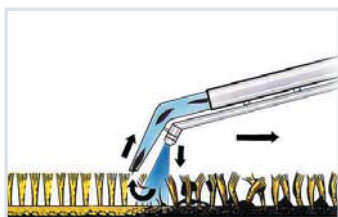

Hygienicky čisté koberce: Při vysávání s praním je v jednom pracovním kroku voda s čisticím prostředkem rozstříkávána a okamžitě opět odsávána.

Čističe pevných podlah a koberců SE 2001 a SE 3001 se použijí všude tam, kde se požaduje hygienické čištění a čištění až do hloubky vlasu: koberce, čalounění, matrace, textilní závěsy a čalounění automobilu. Čisticí kapalina je vstříkována pod tlakem hluboko do koberce a společně s rozpuštěnými nečistotami opět odsávána. Mastnota, špína a pachy jsou odstraněny.