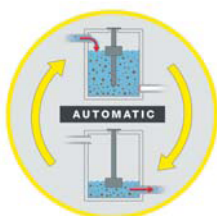

# Odlučovače vody KÄRCHER

premenia Váš mokrý-suchý vysávač na vysávač jazierka a bazéna!

Automatickým vyprázdňovaním, jemnou filtráciou a rozsiahlym príslušenstvom premenia odlučovače vody KÄRCHER Váš normálny mokrý-suchý vysávač na plnohodnotný vysávač jazierka alebo bazéna.

### WS 2500 / WS 2600

- Premení Váš mokrý-suchý vysávač na vysávač jazierka alebo bazénu
- Automatické vyprázdňovanie
- Včítane rozsiahleho príslušenstva a jemnej filtrácie

**Kompaktný:** Rozsiahle príslušenstvo je možné pohodlne skladovať na prístroji. Obzvlášť to uľahčuje transport na miesto použitia.

**Praktický:** Vďaka kompaktným rozmerom ako aj zanedbateľnej hmotnosti je odľučovač vždy a rýchlo použiteľný.

**Premyslený:** Prémiová verzia WS 2600 presvedčí maximálnym dosahom a komfortom. Dĺžky hadíc ako aj filtračný kôš uľahčujú prácu.

NOVINKA!

NOVINKA!

Typ	WS 2500 Basic	WS 2600 Premium
Sací cyklus (s)	16	16
Vyprázdňovací cyklus (s)	5,5	5,5
Objem nádoby (l)	22	22
Hmotnosť (s príslušenstvom) (kg)	5,4	7,0
Rozmery (D x Š x V) (mm)	380 x 380 x 534	380 x 380 x 534
Sacia hadica (pr. 35 mm) (m)	2,5	5
Výpustná hadica (pr. 60 mm) (m)	2	2,5
4 sacie trubky á 0,5 m	•	• (Materiál – sklenené vlákno)
Spätný ventil	•	•
Filter	Sietka	Kôš
Sacia hadica so sieťou	•	•
Sacia hubica s kefkou	-	•
Objednávacie číslo	1.723-950	1.723-951